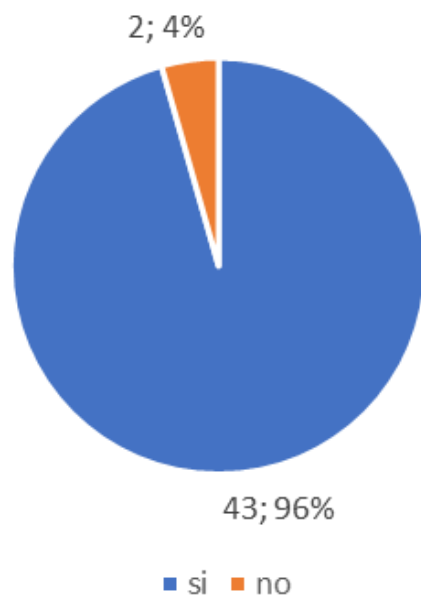

Esito questionario iscrizione al terzo forum di comunità

Ritieni corretta la reintroduzione in natura di specie che si erano considerate estinte?

Su una scala da 1 a 6, dove 1 sta per "mai" e 6 sta per "costantemente", quanto ritieni che le popolazioni reintrodotte debbano essere supportate dall'uomo?