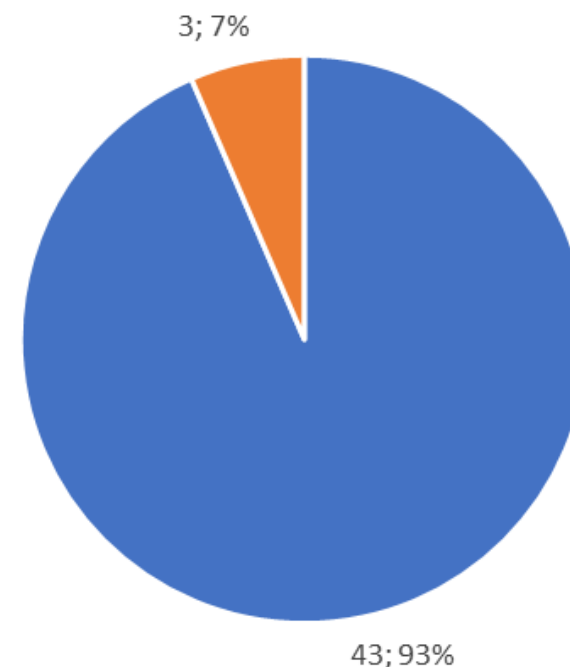

Credi che il progetto Life Perdix possa rappresentare un punto di partenza per altre iniziative di conservazione per la Valle del Mezzano?