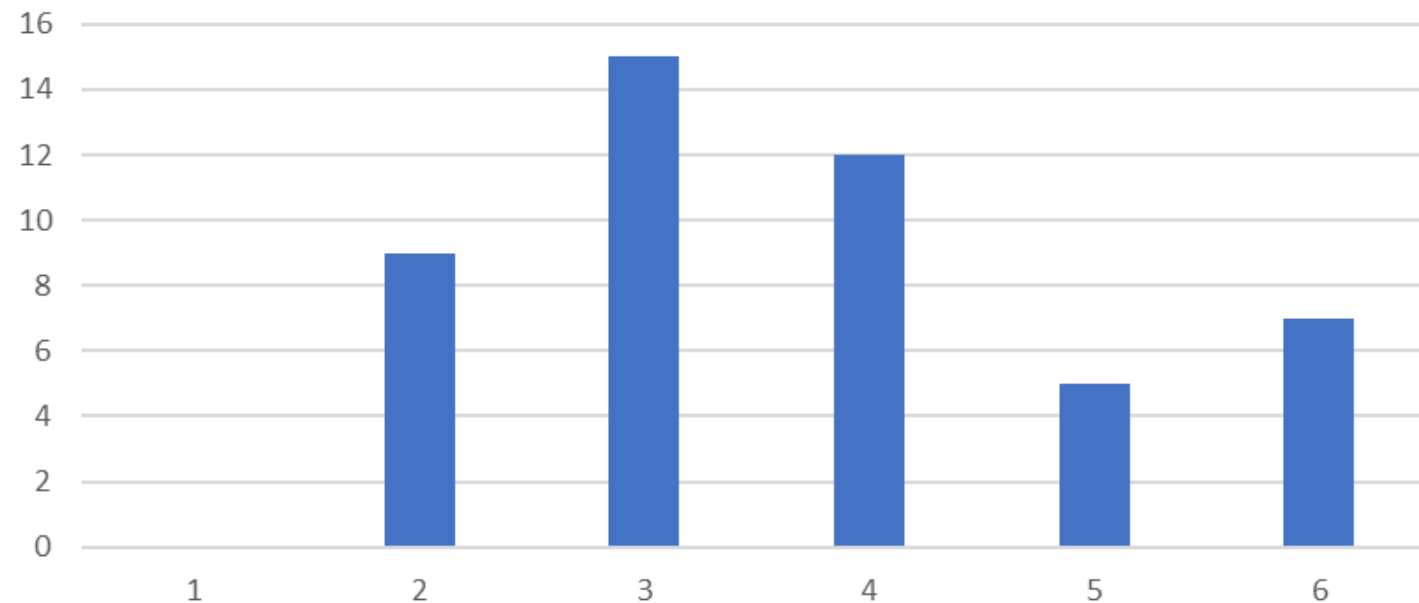

Esito questionario iscrizione al terzo forum di comunità

Ritieni corretta la reintroduzione in natura di specie che si erano considerate estinte?

Su una scala da 1 a 6, dove 1 sta per "mai" e 6 sta per "costantemente", quanto ritieni che le popolazioni reintrodotte debbano essere supportate dall'uomo?