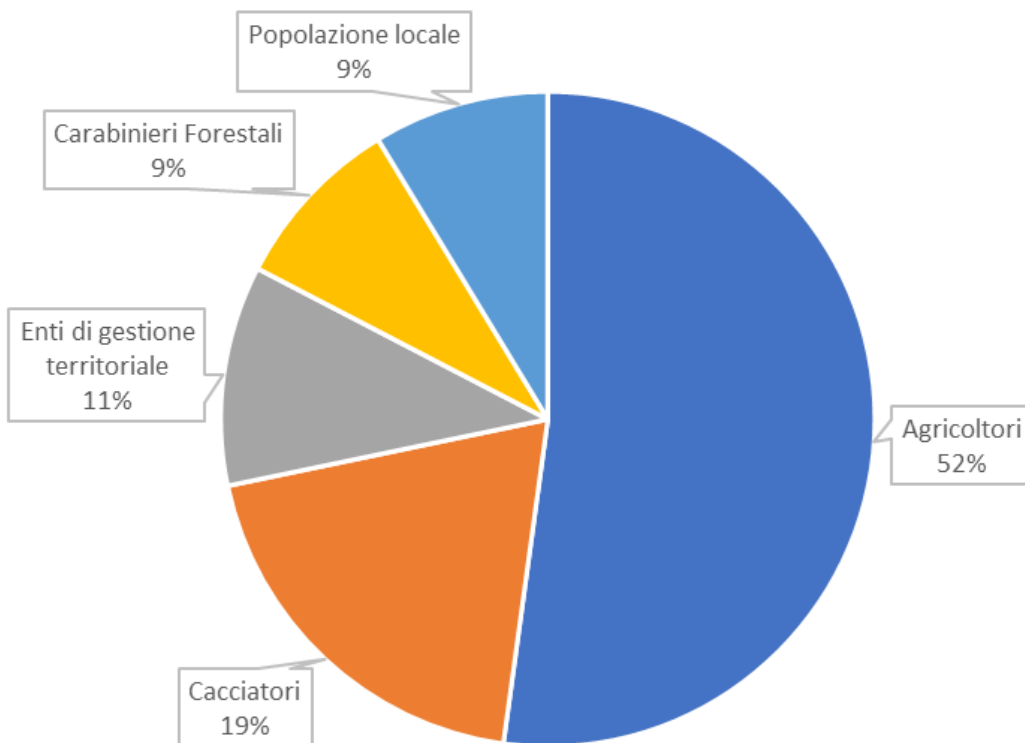

Esito questionario iscrizione al terzo forum di comunità

Ritieni corretta la reintroduzione in natura di specie che si erano considerate estinte?

Su una scala da 1 a 6, dove 1 sta per "mai" e 6 sta per "costantemente", quanto ritieni che le popolazioni reintrodotte debbano essere supportate dall'uomo?

Coordinatore beneficiario

Beneficiari associati

Cofinanziatore

Esito questionario iscrizione al terzo forum di comunità

Quale categoria ritieni sia determinante per il successo/insuccesso della reintroduzione della Starna Italica dopo la conclusione del progetto LIFE Perdix?